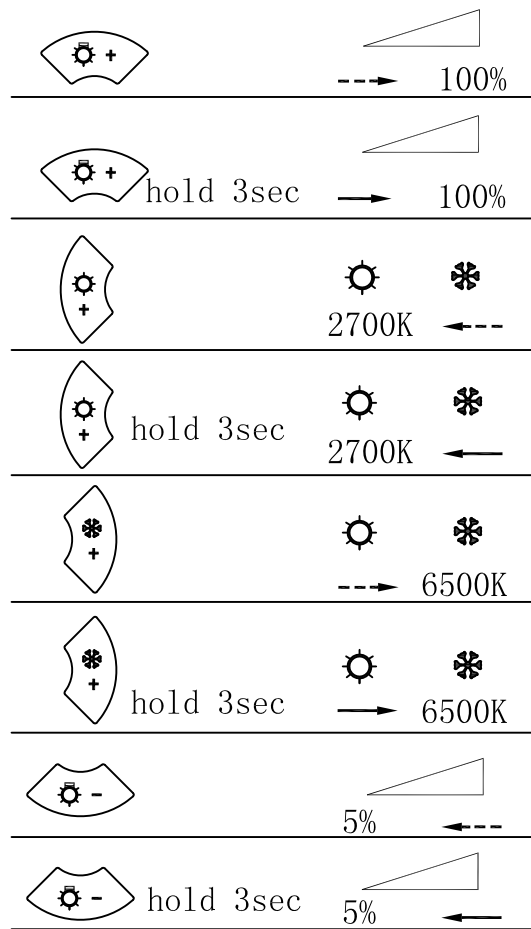

A5(正面)印制

		<h2>EGLO产品装配说明书</h2>		名称	2017-156C单头LED壁灯
校对			货号	96657	
绘图	田耕地		通用		
审核		版次	V:1.0		通用
批准		日期	2017-08-21		货号
approved by EGLO QC					

- 1 ● 2700K 50%/6500K 50%
○ OFF
- 2 ⚙ 2700K 100%
○ OFF
- 3 ✨ 6500K 100%
○ OFF
- 4 ☾ 2700K 5%
○ OFF

www.eglo.com

BLA96657

A5(背面)印制

		<h1>EGLO产品装配说明书</h1>		名称	2017-156C单头LED壁灯
校对				货号	96657
绘图	田耕地			通用	
审核		版次	V:1.0	货号	
批准		日期	2017-08-21		
approved by EGLO QC					