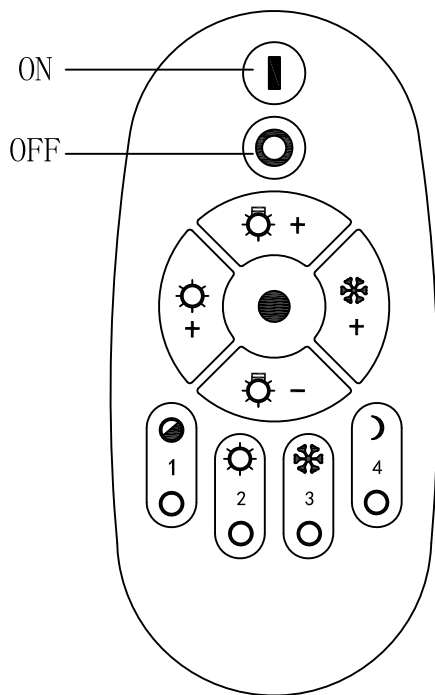

A5(正面)印制

		<h2>EGLO产品装配说明书</h2>		名称	2017-156C单头LED壁灯
校对			货号	96657	
绘图	田耕地		通用		
审核		版次	V:1.0		通用
批准		日期	2017-08-21		货号
approved by EGLO QC					

- 1 ● 2700K 50%/6500K 50%
○ OFF
- 2 ⚙ 2700K 100%
○ OFF
- 3 ✨ 6500K 100%
○ OFF
- 4 ☾ 2700K 5%
○ OFF

www.eglo.com

BLA96657

A5(背面)印制

		<h1>EGLO产品装配说明书</h1>		名称	2017-156C单头LED壁灯
校对				货号	96657
绘图	田耕地			通用	
审核		版次	V:1.0	货号	
批准		日期	2017-08-21		
approved by EGLO QC					